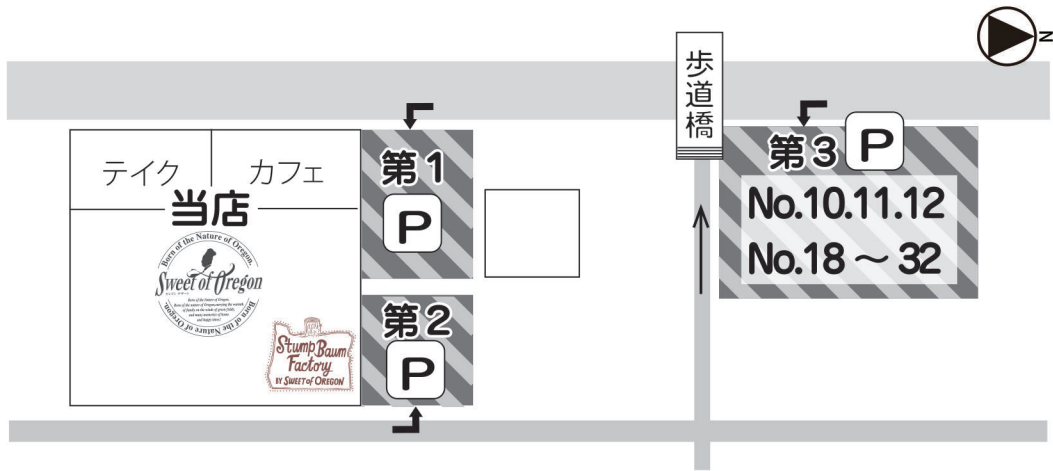

駐車場 MAP

★各駐車場へのアクセスは以下の通りです。

第2 P は、**緑の矢印**に沿っておすすみください。

第3 P は、**赤の矢印**に沿っておすすみください。